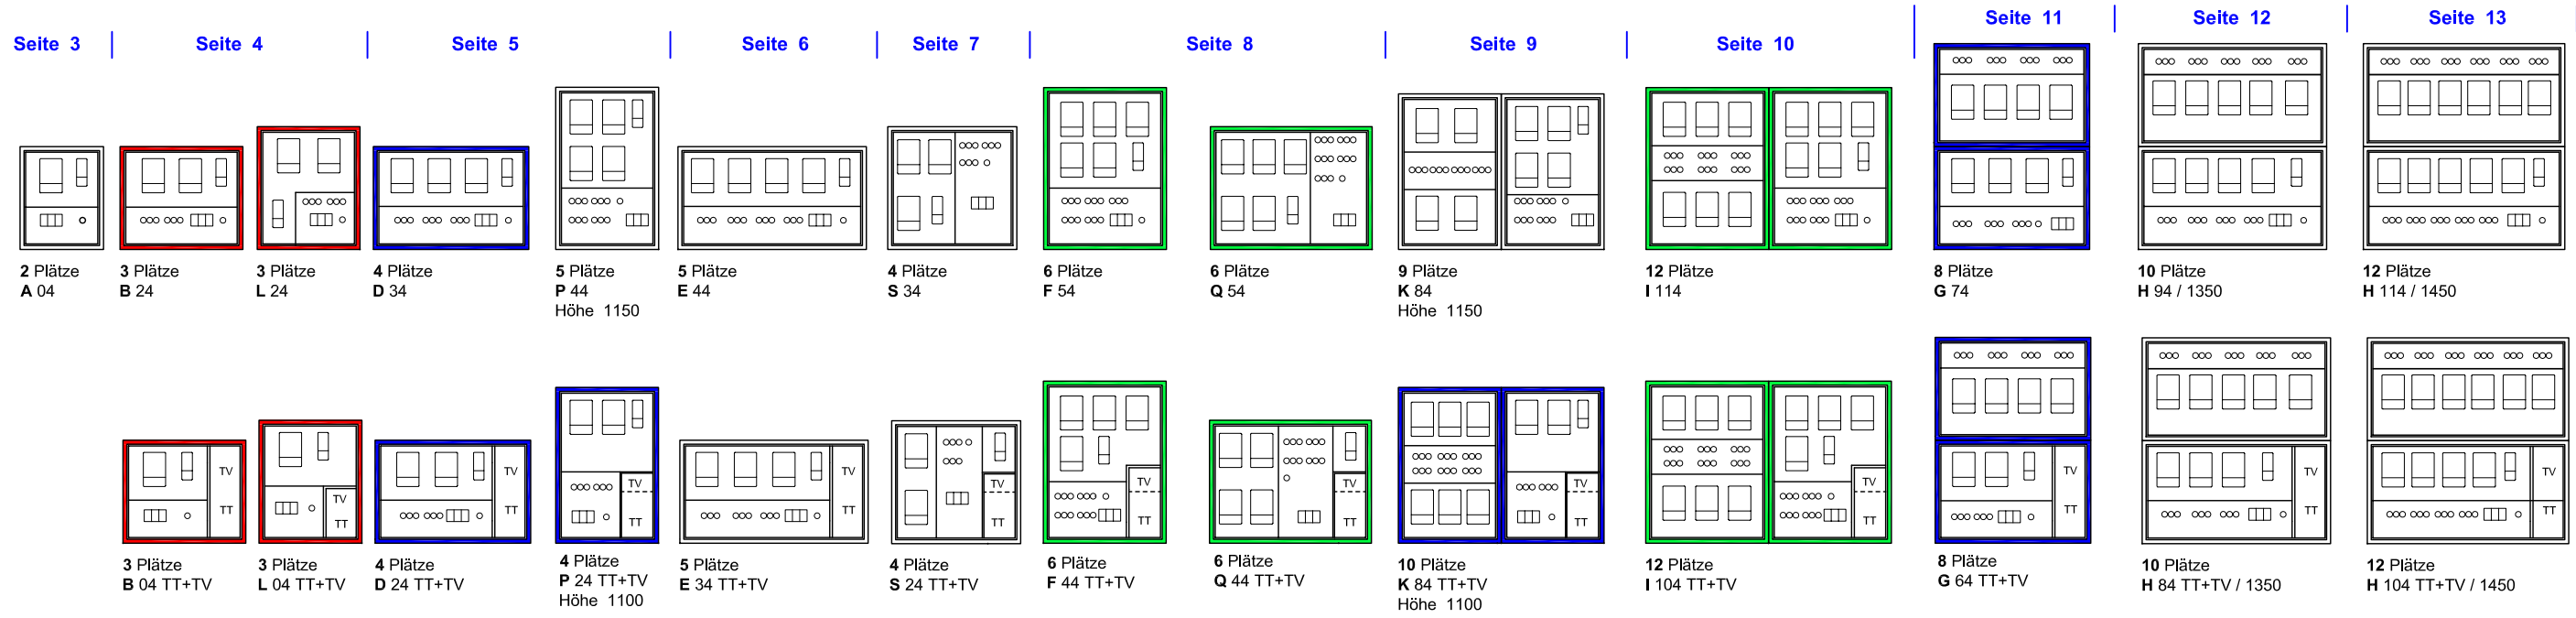

TT+TV wird als 1 Platz gerechnet

Die farbigen Schalen sind gepresst, gleiche Farbe = gleiche Grösse

5. Januar 2005 R. Wernli

Hauptsicherungen unter der Abdeckung, z.B. AEW (Aargauisches Elektrizitätswerk)

Mit Hausanschlusskasten, z.B. EKZ (Elektrizitätswerk des Kanton Zürich)