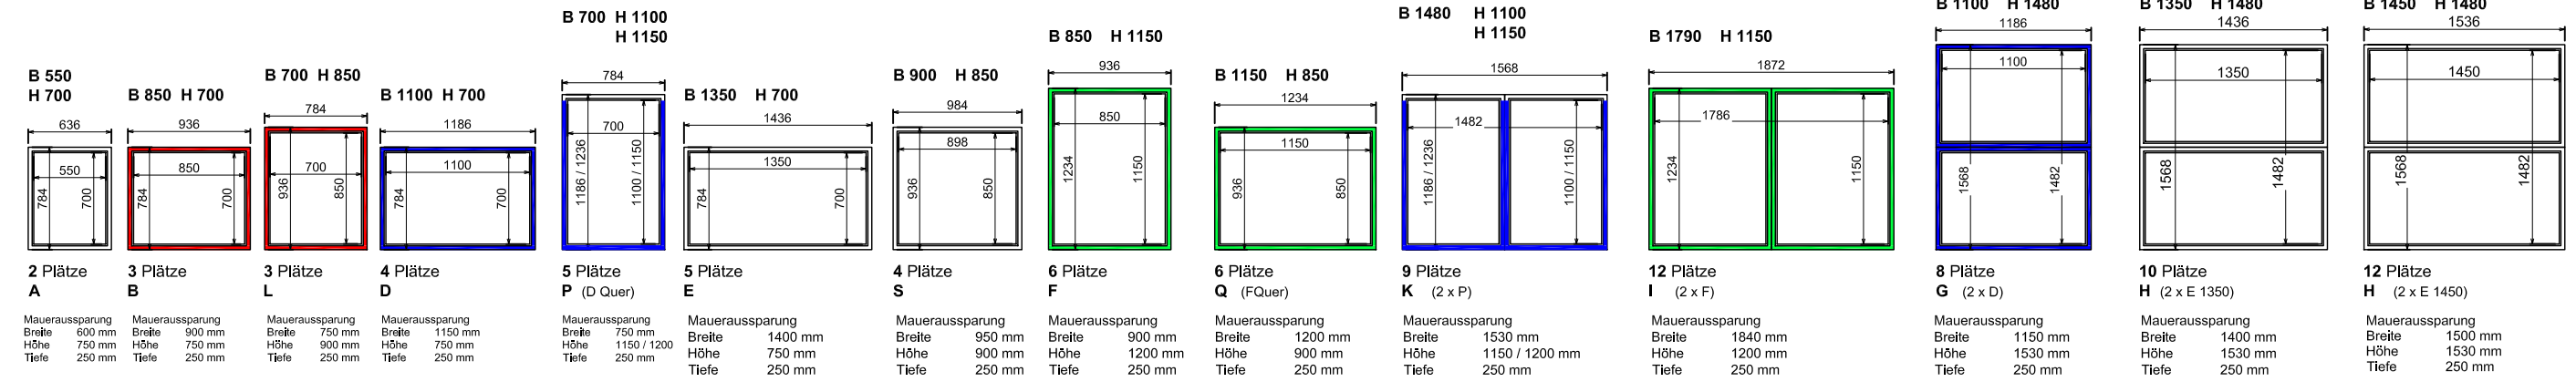

TT+TV wird als 1 Platz gerechnet

Die farbigen Schalen sind gepresst, gleiche Farbe = gleiche Grösse

5. Januar 2005 R. Wernli

Hauptsicherungen unter der Abdeckung, z.B. AEW (Aargauisches Elektrizitätswerk)